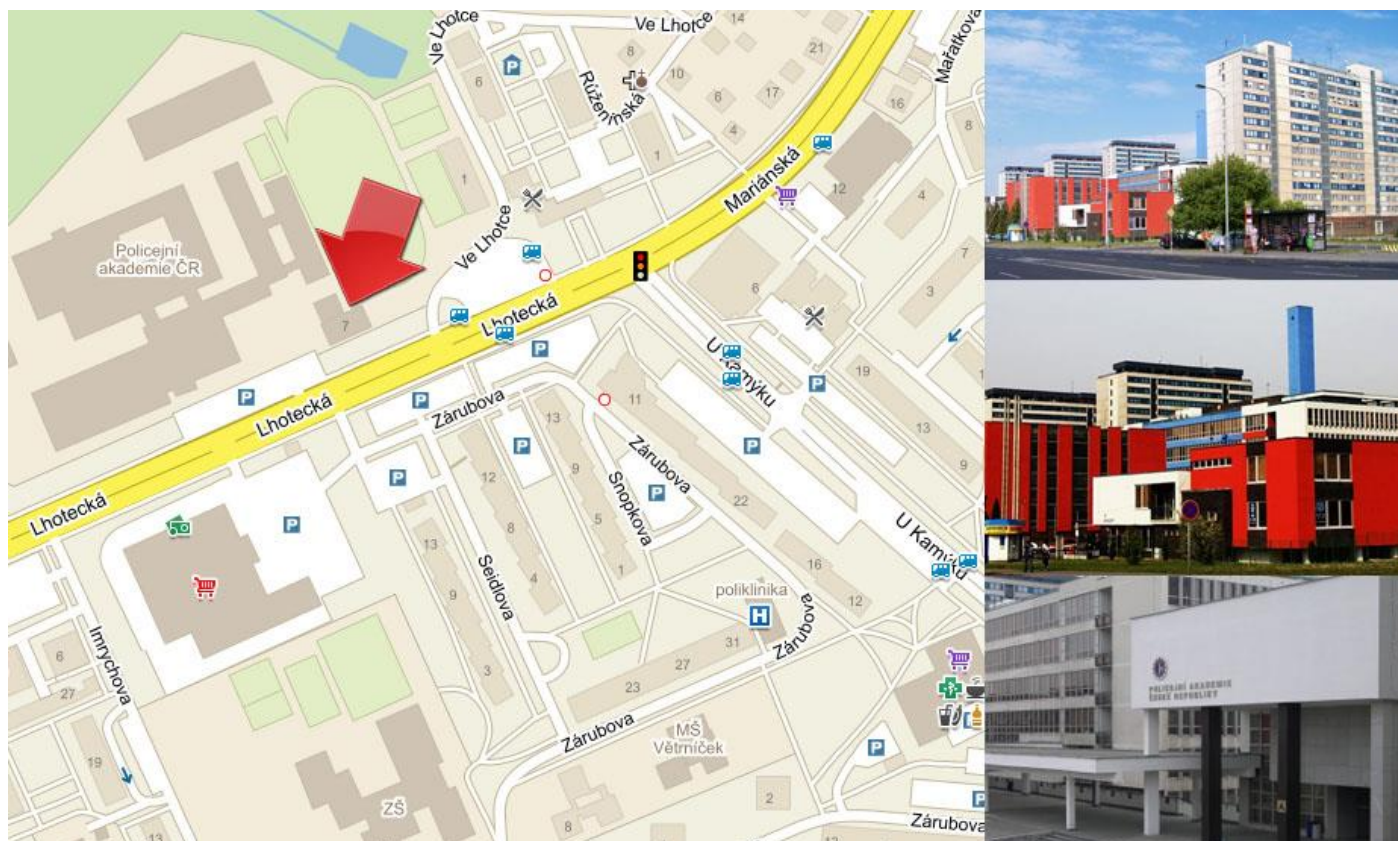

MÍSTO KONÁNÍ

Policejní akademie České republiky v Praze

Adresa: Lhotecká 559/7, Praha 4, 143 01

GPS: 50.0169983N, 14.4314686E

PRŮBĚH WORKSHOPU

10. 12. 2014 – 9:00 – 17:00 (prezence od 8:15)

Konference – prezentace expertů

DOPRAVA

MHD: Trasou metra C do stanice "Kačerov" a dále autobusy 139, 150, 189 do zastávky "Sídliště Lhotka"

Autem:

1. příjezd po dálnici (D5) ve směru od Plzně

- z dálnice se sjíždí vpravo na výjezdu 1 (EXIT 1) - směrová tabule PRAHA, BARRANDOV, TRANZIT - (E48, E50)
- na výjezdu EXIT 16 znovu vpravo ve směru BRANÍK, BARRANDOV - E48, E50
- odtud přes 4 křižovatky vždy přímo až k Barrandovskému mostu
- přes most ve směru CENTRUM, BRANÍK, BRNO
- další dva výjezdy přímo směr BRNO
- u směrové tabule CENTRUM, MICHLE, JESENICE - silnice č. 603 odbočit vpravo a hned poté vlevo
- na semaforu přímo směr BENESOV, JESENICE, KRČ
- na příštím semaforu vpravo směrová tabule MODŘANY, LHOTKA
- na dalších třech semaforech přímo a asi po 150 metrech se vpravo nachází areál Policejní akademie (naproti obchodnímu domu OBI)

2. příjezd po dálnici (D1) ve směru od Brna, Českých Budějovic

- výjezd 1 a 2 (EXIT 1, 2) - přímo směr CENTRUM (E50)
- u směrové tabule STRAKONICE, KARLOVY VARY, CHOMUTOV, PLZEŇ - BRANÍK, KRČ (výjezd není označen číslem) odbočit vpravo
- zhruba po 500 m směrová tabule JESENICE, CENTRUM, MICHLE, KRČ (H) znovu vpravo a poté ještě jednou vpravo směrová tabule JESENICE, KRČ, SPOŘILOV
- na semaforu přímo směr BENEŠOV, JESENICE, KRČ
- na příštím semaforu vpravo směrová tabule MODŘANY, LHOTKA
- na dalších třech semaforech přímo a asi po 150 metrech se vpravo nachází areál Policejní akademie (naproti obchodnímu domu OBI)