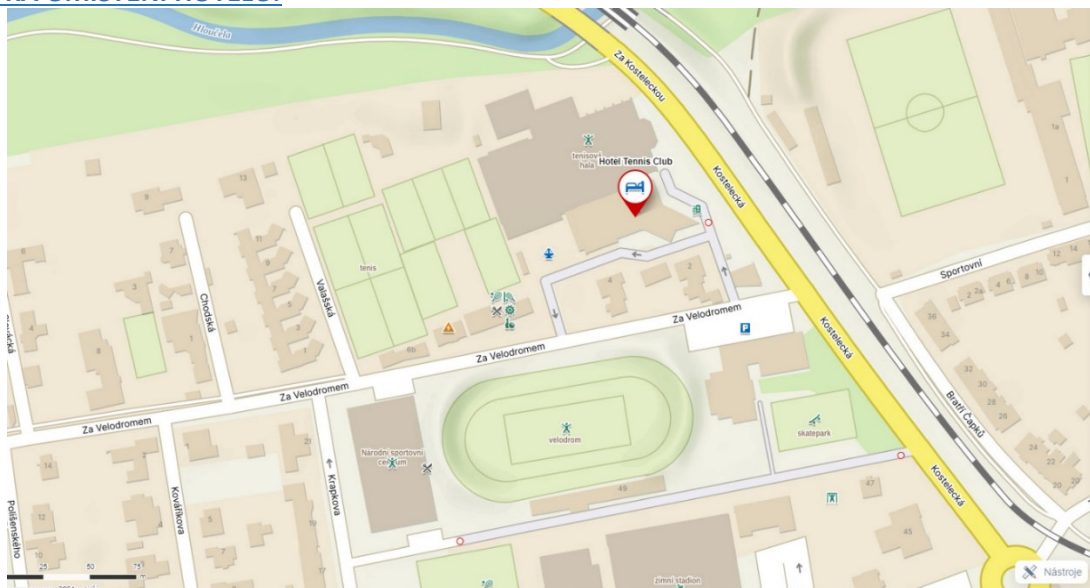

MAPKA UMÍSTĚNÍ HOTELU: